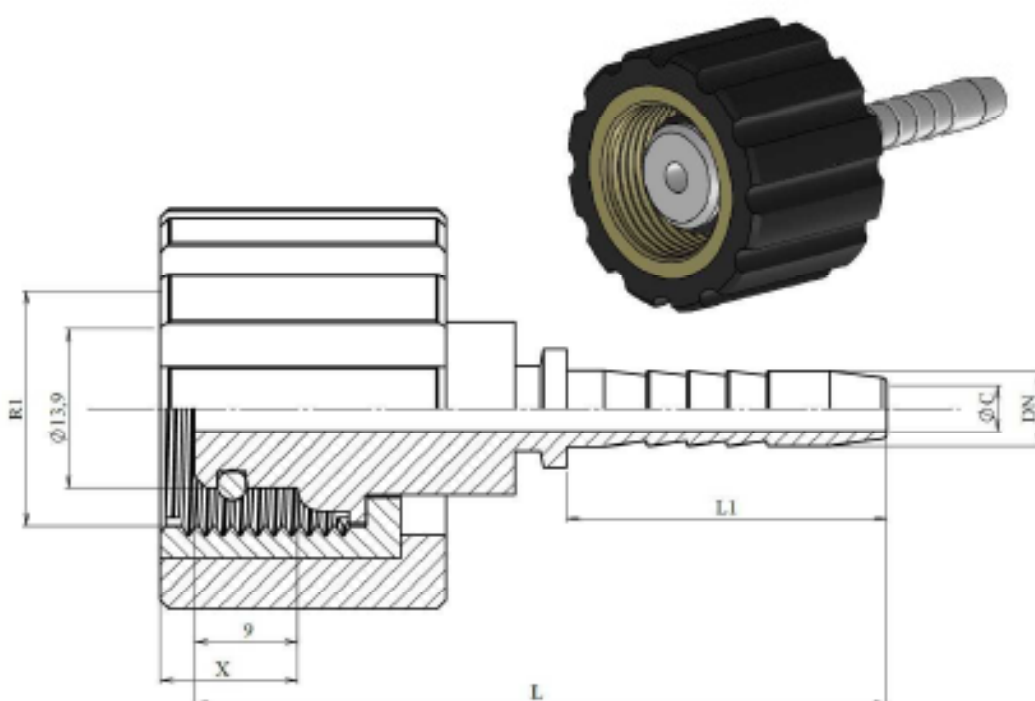

## FÊMEA ÁGUA

REFERÊNCIA	ØD2	L	L1	L2	ØC	X
FAD22X1.5T08	5/16"	61	28	20	5.50	6
FAD22X1.5T10	3/8"	62.50	29.50	20	7	6
FMD22X1.5X06STD	1/4"	60.50	28	20	4	6